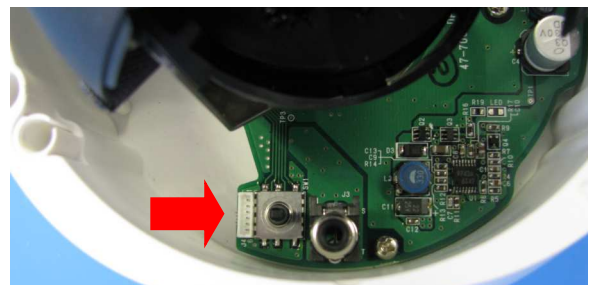

VJ-AH10IR

JVS

130 万画素 屋外用 IR 照明付ドームカメラ

1.3M Pixel

電源重畳&DC12V HDデュアルモードシリーズ

水平解像度 850 本相当 HD Dual Mode

新しいコンセプト、アナログなのにHD画質

◆ VJ-AH10IR ◆

アナログなのに高画質 (きれい)
アナログだから低価格 (安価)
アナログだから簡単 (安定・簡易)

● OSD 方式 ●

オンスクリーンディスプレイでカメラの
設定を行います。

OSD SW と 2nd ビデオアウト

NTSC モードで SD との互換
&
720P モードで HD 最高画質録画

HDも電源重畳Dual Mode長距離伝送!!

Features

- ◆130 万画素 CMOS センサー採用、水平解像度 850 本相当を実現!!
- ◆HD 画質初の 500m 伝送! (5C-2V、5C-FB 電源重畳)
- ◆960H 対応 DVR に接続可能!! 従来のシステムとの互換性保持!
- ◆720P モード対応 DVR との組合せで 720P の高画質録画を実現!!
- ◆IR 照明付きデイナイト方式採用 広範囲対応 f=2.8-12mm レンズ
- ◆設置時に便利な 2nd Video Out 搭載! 焦点合わせも容易に!
- ◆夜間も精細 HD、IR 照射距離 約 10m “0”ルクス対応!
- ◆DNR、プライバシーマスク、D-WDR と多彩な機能を満載 !!

JVS 日本映像システム株式会社

130 万画素 Vandal IR Dome Camera

項目	VJ-AH10IR
イメージセンサー	1/3" カラー130 万画素 CMOS イメージセンサー (Exmor)
有効画素数	130 万画素 1280×1024
映像出力	NTSC モード : VBS 1.0 Vp-p 720P モード : 1280H×720V
同期方式	内部同期
最低被写体照度	カラー0.4 lx (F1.4,50IRE)、最大 0.03 lx (AGC MAX)
水平解像度	NTSC モード : 850 本相当 (水平中心部)
S/N 比	50dB 以上
Day & Night	IR 照明付 ICR デイ& ナイト (IR OFF は出荷時設定)
ホワイトバランス	ATW / AWC / Push / マニュアル
D-WDR	デジタル WDR ON / OFF
レンズ	メガピクセル対応 f=2.8-10mm, F1.4 DC アイリス H : 86° ~ 49° V : 28° ~ 16°
ノイズリダクション	NTSC モード : 2DNR / 720P モード : 3DNR
マニュアルシャッター	720P : AUTO 1/30, 1/60, FLK, 1/240, 1/480, 1/1K, 1/2K, 1/5K, 1/10K, 1/50K スロー : ×2, ×4, ×6, ×8, ×10, ×15, ×20, ×25, ×30
プライバシーマスク	ON / OFF 最大 4 ゾーン
逆光補正	OFF / BLC / HSBCL
画質調整 / 機能	ブライトネス / シャープネス / DEFOG / LCD&CRT 切換 他
ドームカメラ構造	3 軸可動型 (3 Axial Gimbal)、防水タイプ IP66
ドームカバー	スモーク 30%、材質 : ポリカーボネイト
オプション	OSD-ReSW : OSD 延長 PCB
動作温度・湿度	-10℃~+50℃ 80%非結露
電源重畳モード	専用電源 PB-104E / PB-109E から入力
DC12V 電源モード	DC12V±10%入力 DC ジャック
消費電力	IR OFF : 最大 1.8W / IR ON : 最大 3.4W
重量	約 900g
外形寸法 (概略)	約 φ143×107 (H)mm